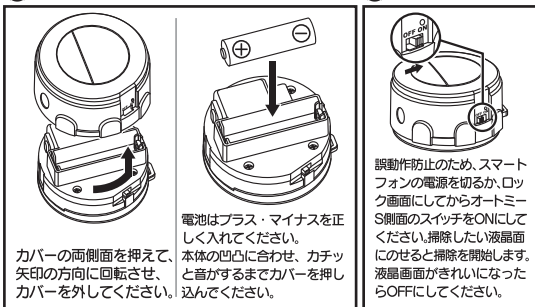

くちにいれない

対象年齢
15才以上

セット内容
・オートミー本体…1個
・交換用クリーニングペーパー…5回分
・取り扱い説明書(本紙)…1枚

警告 (けいこく)

保護者の方へ必ずお読みください。

- 小部品があります。誤飲・窒息の危険がありますので、3才未満のお子様には絶対に与えないでください。

注意 (ちゅうい)

- 思わぬ事故の恐れがありますので、ご使用後は3才未満のお子様の手が届かないところに保管してください。
- 電池を誤使用すると発熱・破裂・液漏れの恐れがあります。下記に注意してください。
  - ・ 充電式(ニカドなど)電池は、絶対に使用しないでください。
  - ・ + (プラス・マイナス) を正しくセットしてください。
  - ・ 遊んだ後は必ずスイッチを切り電池をはずしてください。
  - ・ ショートさせたり充電、分解、加熱、火の中に入れたりしないでください。
  - ・ 万一、電池から濡れた液が目に入った場合はすぐに大量の水で洗い、医師に相談してください。ひむや服に付いたときは水で洗ってください。
- 回転部に指や髪、毛や衣服などは巻きまれないように注意してください。
- 誤作動の恐れがありますので、携帯電話、タブレットPCの電源は必ず切ったから使用してください。

<使用上の注意>

- 本商品のご使用により生じた携帯電話、タブレットPC等その他機器やソフトウェア上に生じた損害に対し、当社は一切責任を負えませんので予めご了承ください。
- ご使用の前に、取り扱い説明書をお読みください。また、お読みになった後は必ず保管しておいてください。
- 商品を含んでいるパッケージ、紙袋は梱包材ですので開封後はすぐに捨ててください。
- 画面にキズや破損のある携帯電話、タブレットPCへは使用しないでください。
- タッチパネル以外の働きや一部の画面には使用しないでください。
- 落下の恐れがありますので、使用時は必ず携帯電話、タブレットPCを広いテーブルやデスクの上において使用してください。
- この商品は非防水のため、絶対にぬらさないでください。万一水などでぬれた場合は、吸水性のよい布で水分をとり除いてください。
- この商品は平滑で光沢のある、タッチパネル専用です。
- スマートフォン、タブレットPCのカー、ケースは取り外して使用してください。
- 汚れの種類や画面の状態によっては上手く汚れが落ちなかったり、拭きむらになる場合があります。

使用電池：単3アルカリ電池1本使用(電池は別売りです)
REQUIRES 1 LR6 (AA SIZE), BATTERIES (NOT INCLUDED)

● カバーの取り外し方と電池交換の方法