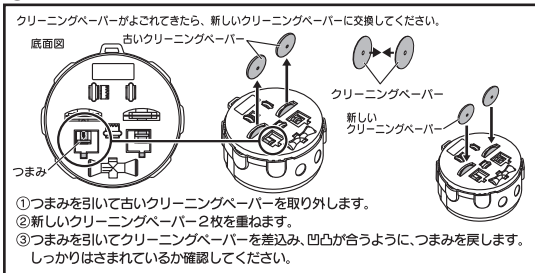

● クリーニングペーパーの交換方法

著作権 © http://www.zoppelan.jp

● たのしいタカラトミーの情報はインターネットで <http://www.takaratomy.co.jp>

発売元：株式会社タカラトミー
© TOMY MADE IN CHINA

TEL 0570-041031